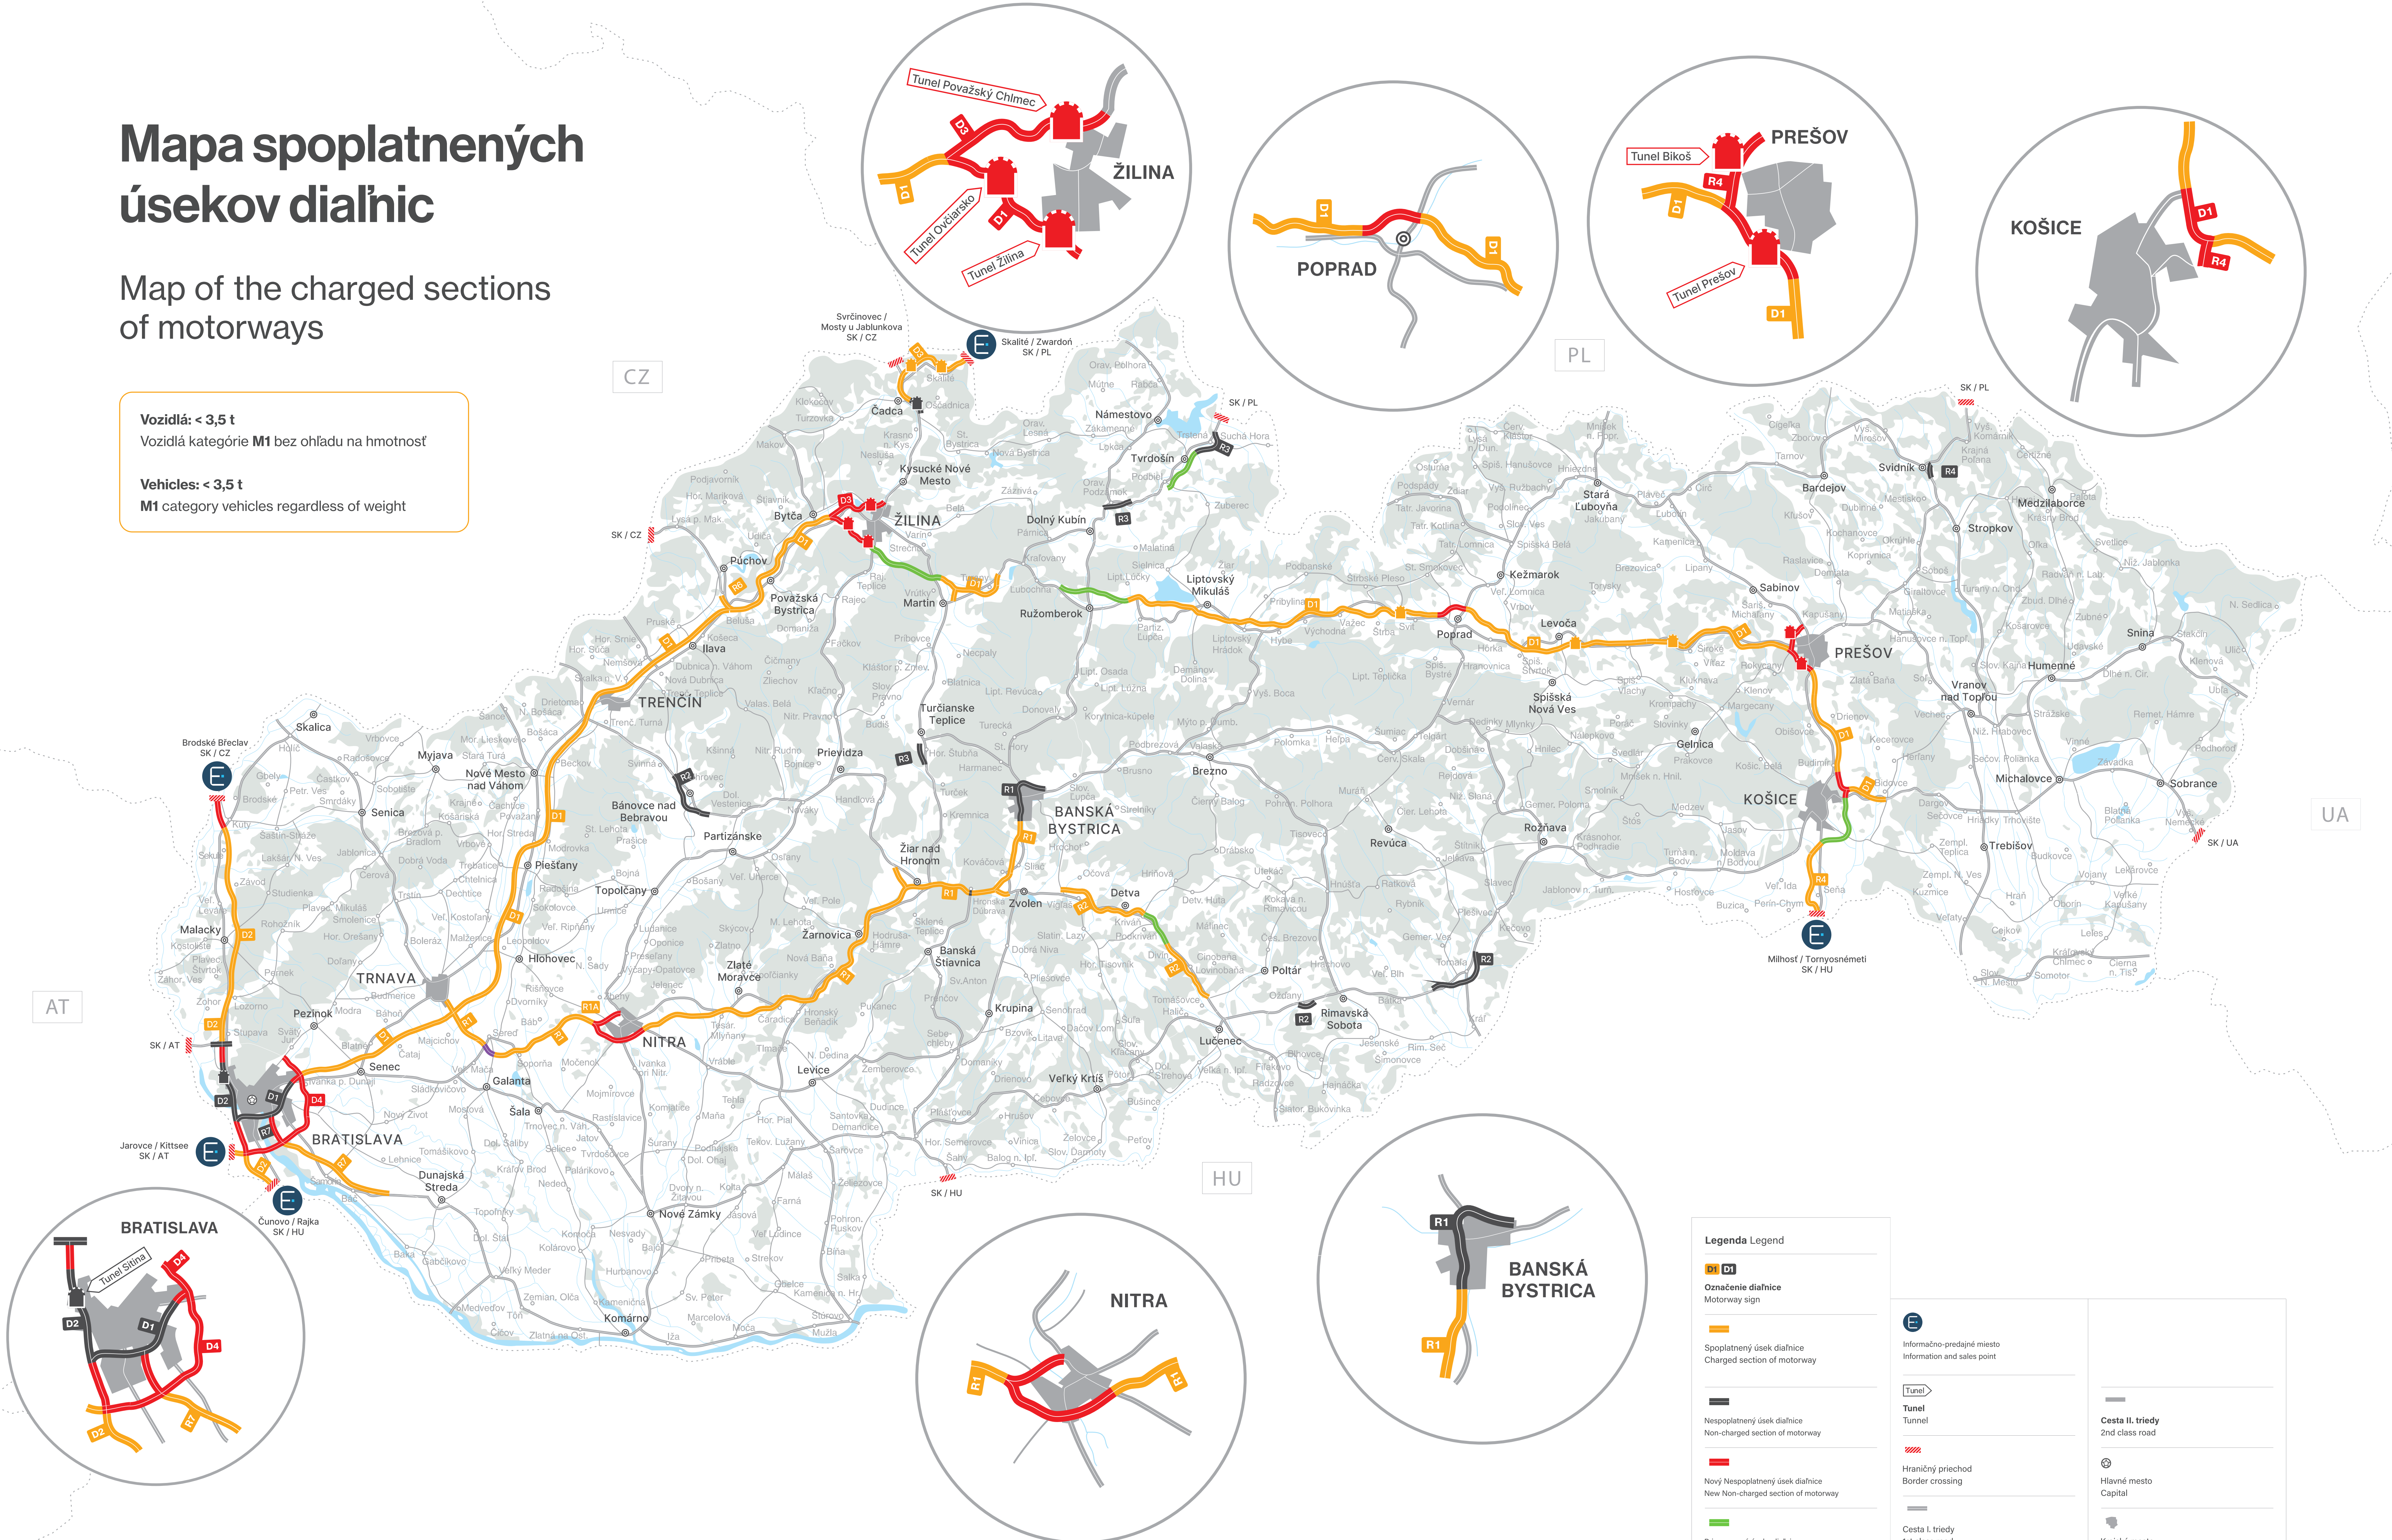

Mapa spoplatnených úsekov diaľnic

Map of the charged sections of motorways

Vozidlá: < 3,5 t
Vozidlá kategórie M1 bez ohľadu na hmotnosť

Vehicles: < 3,5 t
M1 category vehicles regardless of weight

Legenda Legend

	D1 D2 Označenie diaľnice Motorway sign
	Spoplatnený úsek diaľnice Charged section of motorway
	Nespoplatnený úsek diaľnice Non-charged section of motorway
	Nový nespoplatnený úsek diaľnice New Non-charged section of motorway
	Pripravené úseky diaľnice Prepared sections of motorway
	Dočasne nespoplatnený úsek diaľnice Temporary Non-charged section of motorway

	Informačno-predajné miesto Information and sales point
	Tunel Tunnel
	Hraničný prechod Border crossing
	Cesta I. triedy 1st class road
	Cesta I. triedy 1st class road

	Cesta II. triedy 2nd class road
	Hlavné mesto Capital
	Krajské mesto Regional capital
	Okresné mesto District town