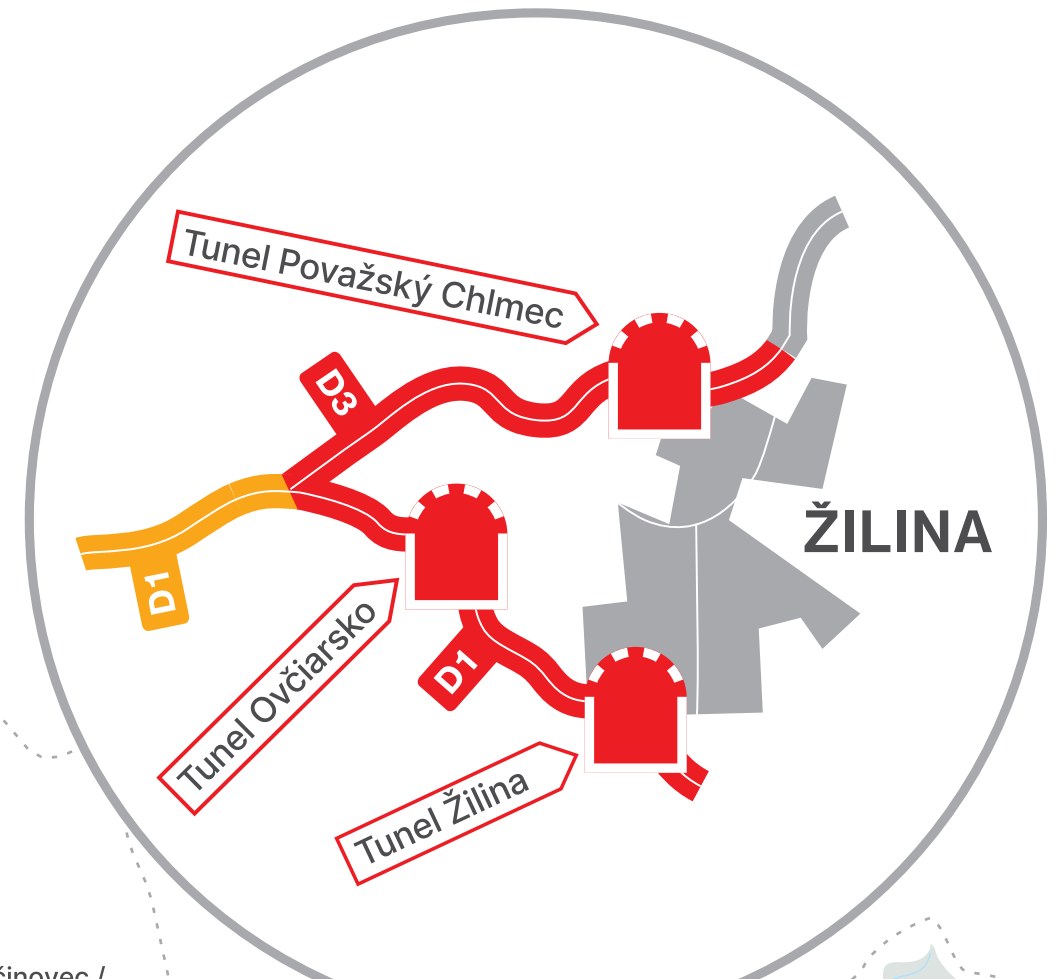

Mapa spoplatnených úsekov diaľnic

Map of the charged sections of motorways

Vozidlá: < 3,5 t
Vozidlá kategórie M1 bez ohľadu na hmotnosť

Vehicles: < 3,5 t
M1 category vehicles regardless of weight

Legenda Legend

	D1 D2 Označenie diaľnice Motorway sign
	Spoplatnený úsek diaľnice Charged section of motorway
	Nespoplatnený úsek diaľnice Non-charged section of motorway
	Nový nespoplatnený úsek diaľnice New Non-charged section of motorway
	Pripravené úseky diaľnice Prepared sections of motorway
	Dočasne nespoplatnený úsek diaľnice Temporary Non-charged section of motorway

	Informačno-predajné miesto Information and sales point
	Tunel Tunnel
	Hraničný prechod Border crossing
	Cesta I. triedy 1st class road
	Cesta I. triedy 1st class road

	Cesta II. triedy 2nd class road
	Hlavné mesto Capital
	Krajské mesto Regional capital
	Okresné mesto District town