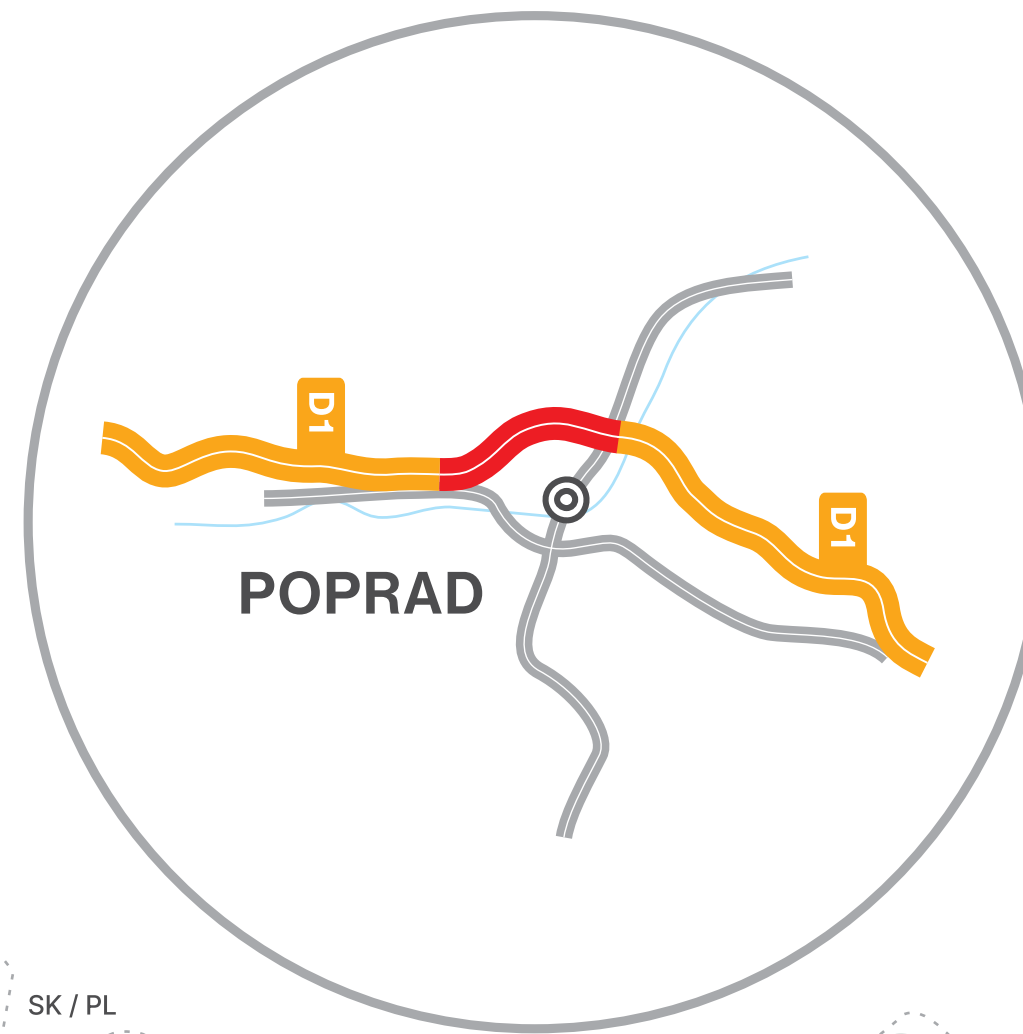

Mapa spoplatnených úsekov diaľnic

Map of the charged sections of motorways

Vozidlá: < 3,5 t
Vozidlá kategórie M1 bez ohľadu na hmotnosť

Vehicles: < 3,5 t
M1 category vehicles regardless of weight

Legenda Legend

	D1 D2 Označenie diaľnice Motorway sign
	Spoplatnený úsek diaľnice Charged section of motorway
	Nespoplatnený úsek diaľnice Non-charged section of motorway
	Nový nespoplatnený úsek diaľnice New Non-charged section of motorway
	Pripravené úseky diaľnice Prepared sections of motorway
	Dočasne nespoplatnený úsek diaľnice Temporary Non-charged section of motorway

	Informačno-predajné miesto Information and sales point
	Tunel Tunnel
	Hraničný prechod Border crossing
	Cesta I. triedy 1st class road
	Cesta I. triedy 1st class road

	Cesta II. triedy 2nd class road
	Hlavné mesto Capital
	Krajské mesto Regional capital
	Okresné mesto District town