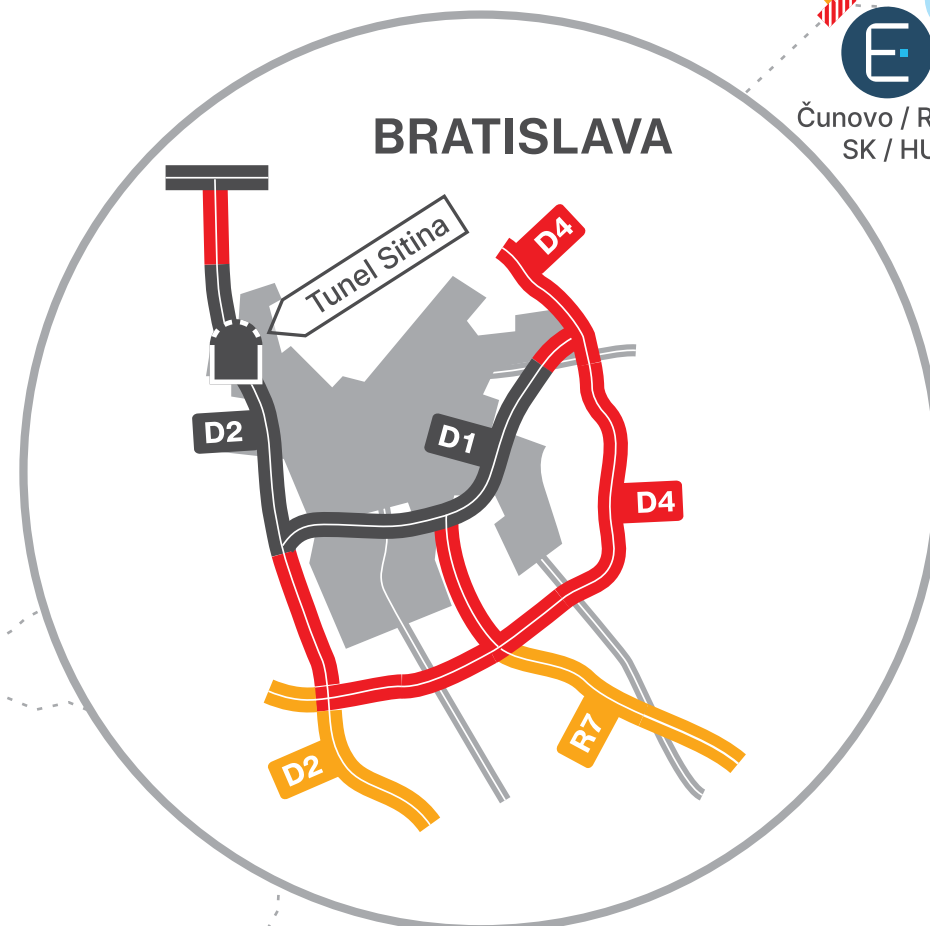

Mapa spoplatnených úsekov diaľnic

Map of the charged sections of motorways

Vozidlá: < 3,5 t
Vozidlá kategórie M1 bez ohľadu na hmotnosť

Vehicles: < 3,5 t
M1 category vehicles regardless of weight

Legenda Legend

	D1 D2 Označenie diaľnice Motorway sign
	Spoplatnený úsek diaľnice Charged section of motorway
	Nespoplatnený úsek diaľnice Non-charged section of motorway
	Nový nespoplatnený úsek diaľnice New Non-charged section of motorway
	Pripravené úseky diaľnice Prepared sections of motorway
	Dočasne nespoplatnený úsek diaľnice Temporary Non-charged section of motorway

	Informačno-predajné miesto Information and sales point
	Tunel Tunnel
	Hraničný prechod Border crossing
	Cesta I. triedy 1st class road
	Cesta I. triedy 1st class road

	Cesta II. triedy 2nd class road
	Hlavné mesto Capital
	Krajské mesto Regional capital
	Okresné mesto District town