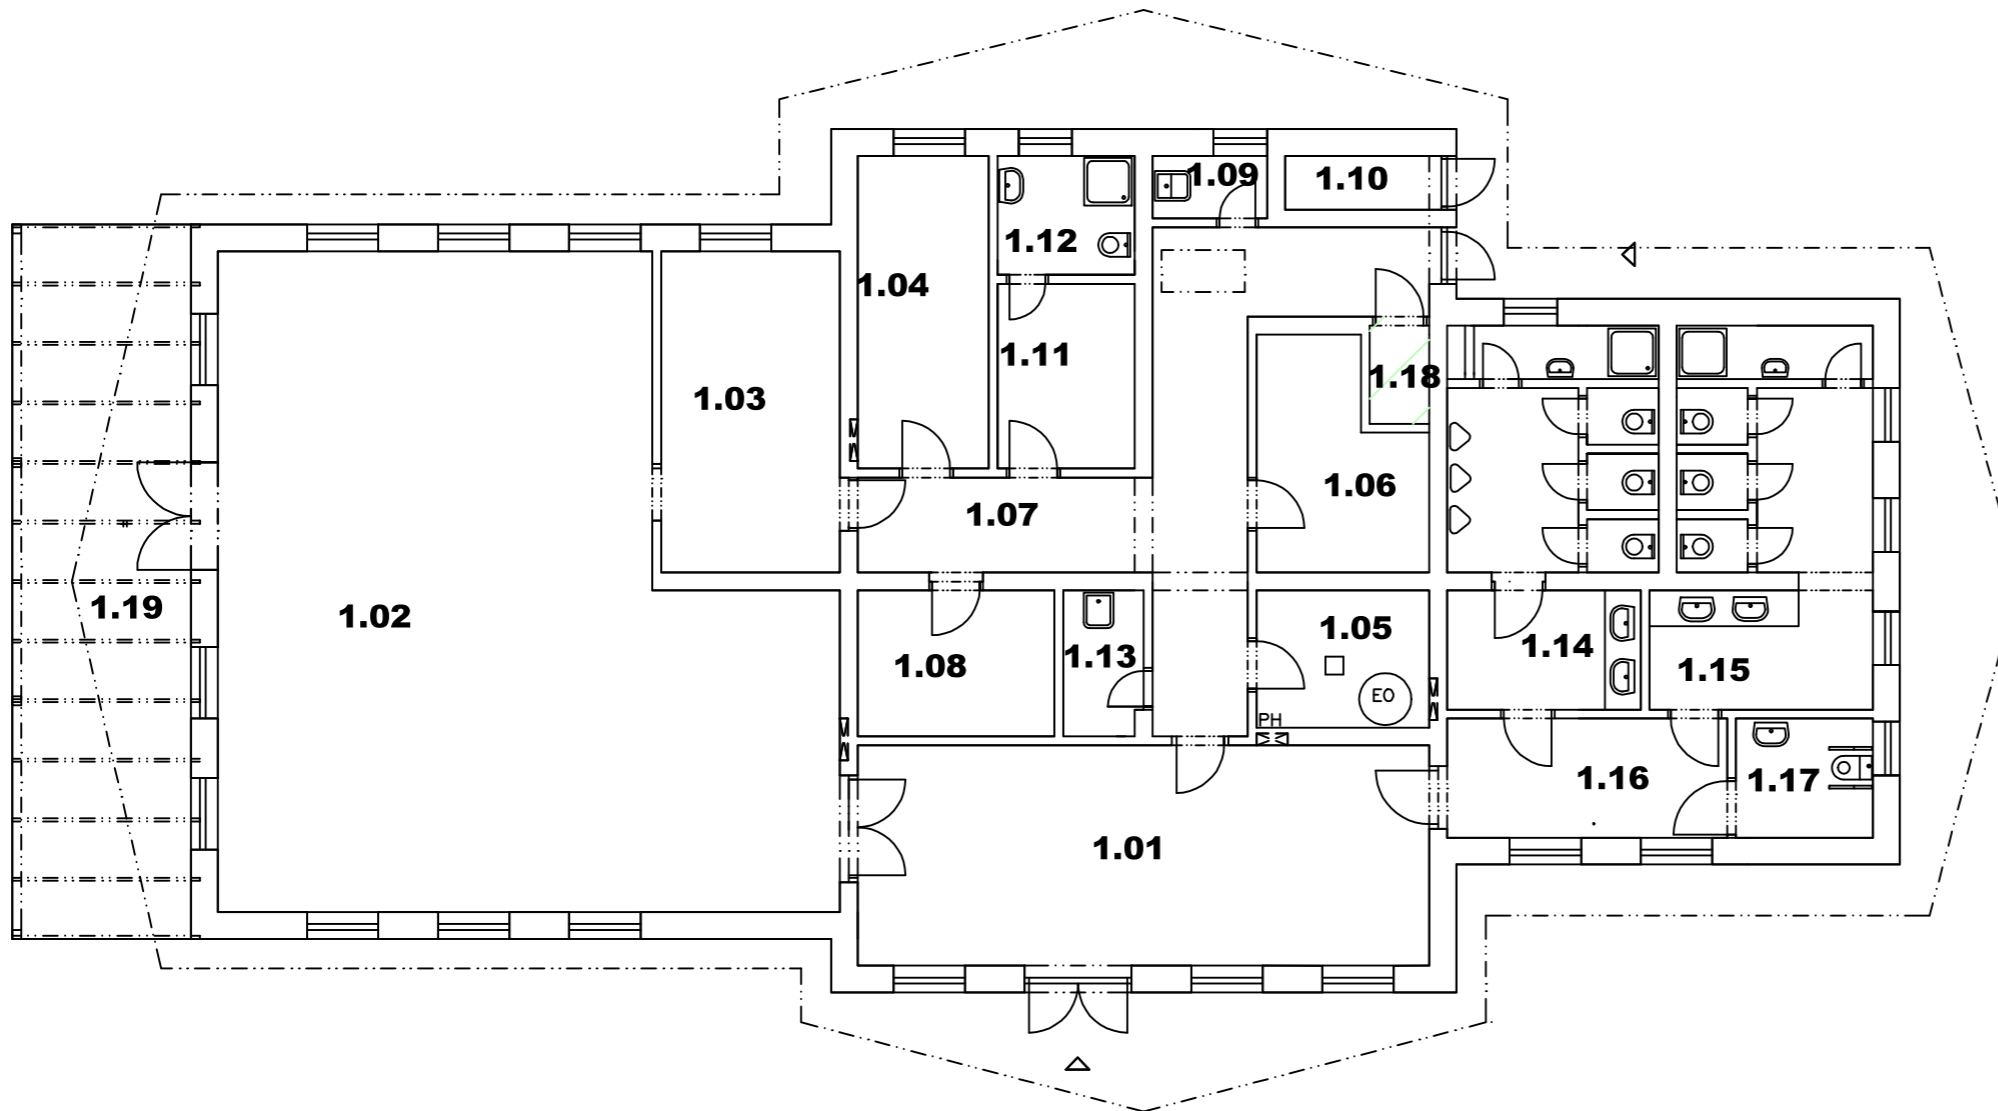

Príloha č.1
 Odpočívadlo Batizovce ľavé - objekt stravovania

LEGENDA		
Číslo miestnosti	Názov miestnosti	Úžitková plocha v m ²
1.01	Vstupná hala	35,9
1.02	Bufet	98,2
1.03	Príprava	16,4
1.04	Kancelária	11,6
1.05	Kotolňa	6,7
1.06	Sklad nápojov	9,7
1.07	Chodba	26,6
1.08	Sklad potravín	8,1
1.09	Miestnosť pre upratovačku	2,1
1.10	Sklad odpadkov	2,4
1.11	Šatňa - zamestnanci	7,1
1.12	Hyg. zar. zamestnancov	4,6
1.13	Upratovačka	3,24
1.14	WC muži	20,5
1.15	WC ženy	20,51
1.16	Chodba	9,6
1.17	WC imobilní	4,6
1.18	Miestnosť UPS	1,65
1.19	Terasa	36
Spolu m ²		325,6