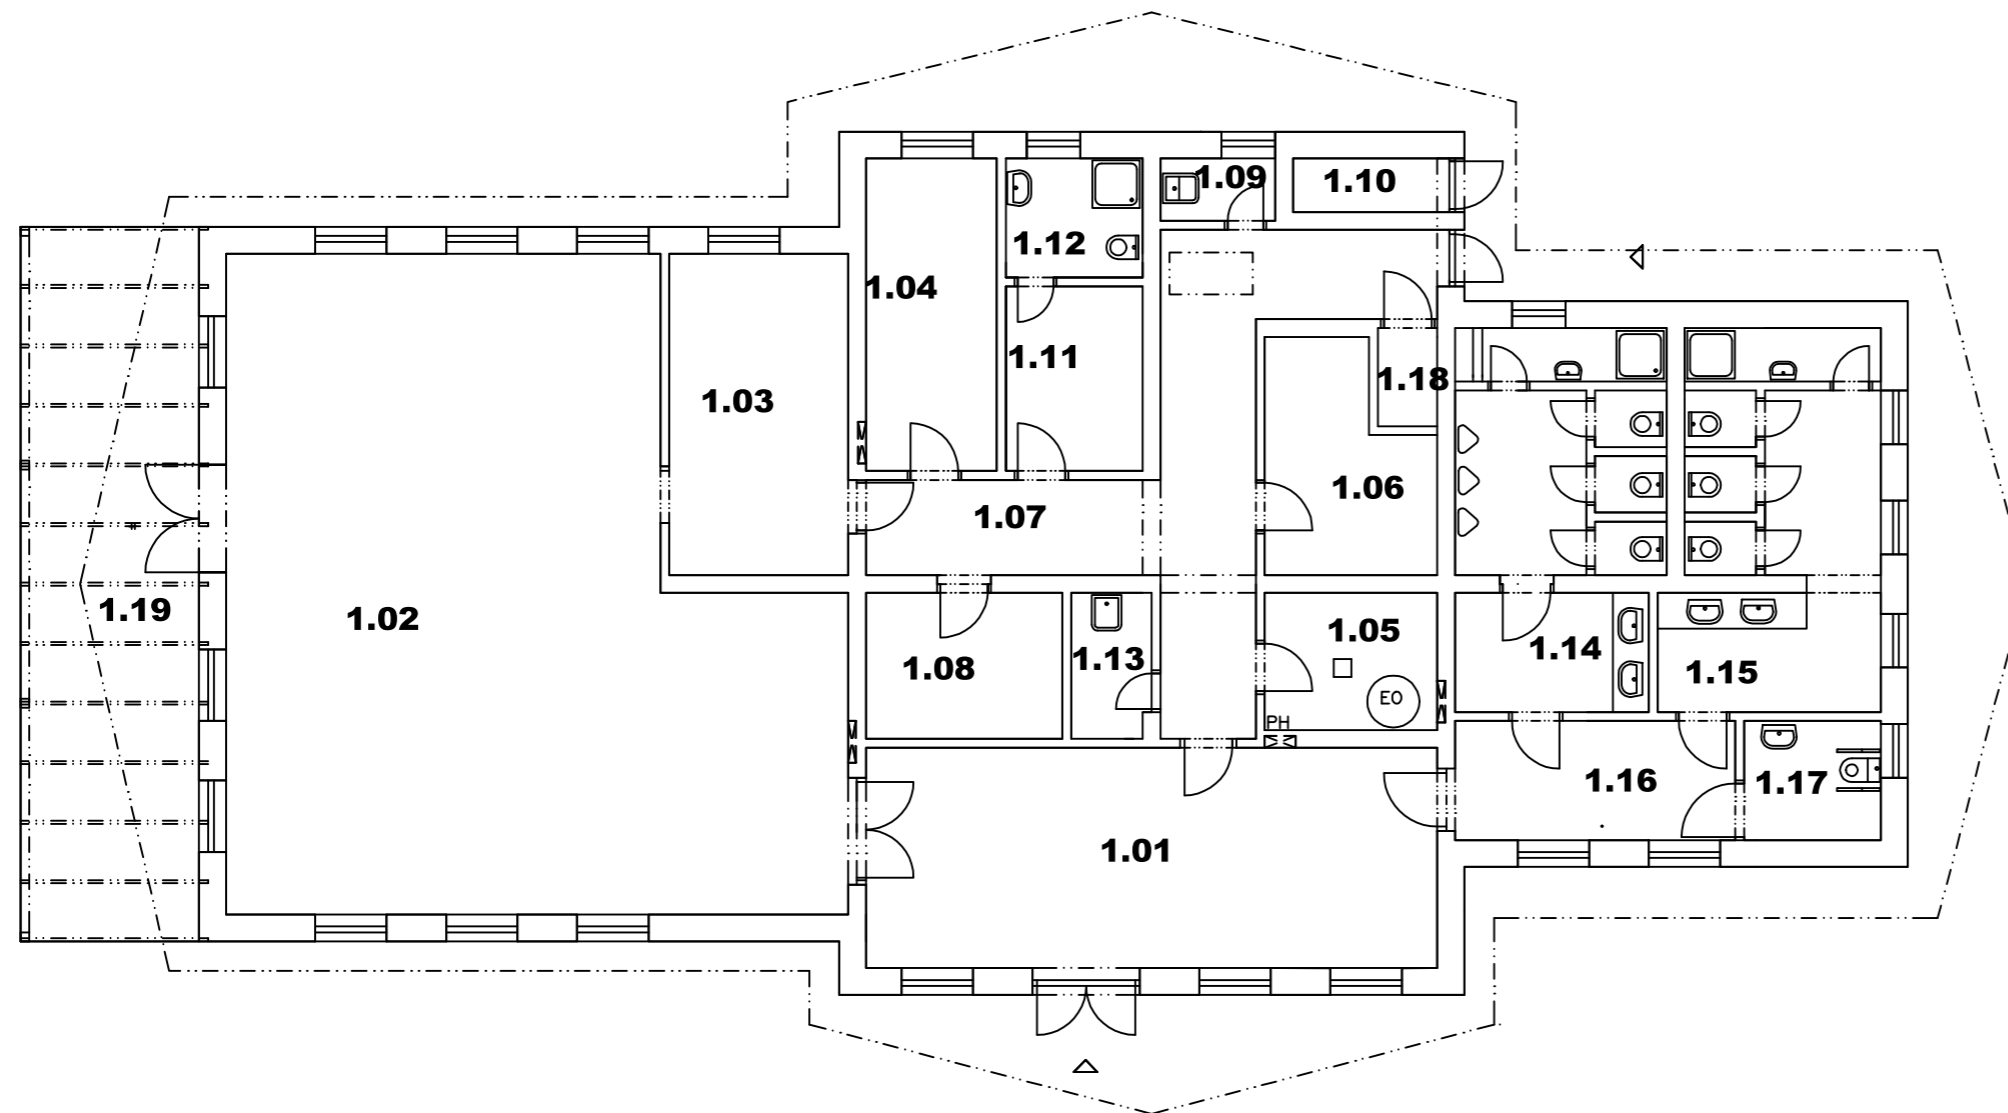

Príloha č.1

Odpočívadlo Batizovce pravé - objekt stravovania

LEGENDA		
Číslo miestnosti	Názov miestnosti	Úžitková plocha v m ²
1.01	Vstupná hala	35,9
1.02	Bufet	98,2
1.03	Príprava	16,4
1.04	Kancelária	11,6
1.05	Kotolňa	6,7
1.06	Sklad nápojov	9,7
1.07	Chodba	26,6
1.08	Sklad potravín	8,1
1.09	Miestnosť pre upratovačku	2,1
1.10	Sklad odpadkov	2,4
1.11	Šatňa - zamestnanci	7,1
1.12	Hyg. zar. zamestnancov	4,6
1.13	Upratovačka	3,24
1.14	WC muži	20,5
1.15	WC ženy	20,51
1.16	Chodba	9,6
1.17	WC imobilní	4,6
1.18	Miestnosť UPS	1,65
1.19	Terasa	36
Spolu m ²		325,6